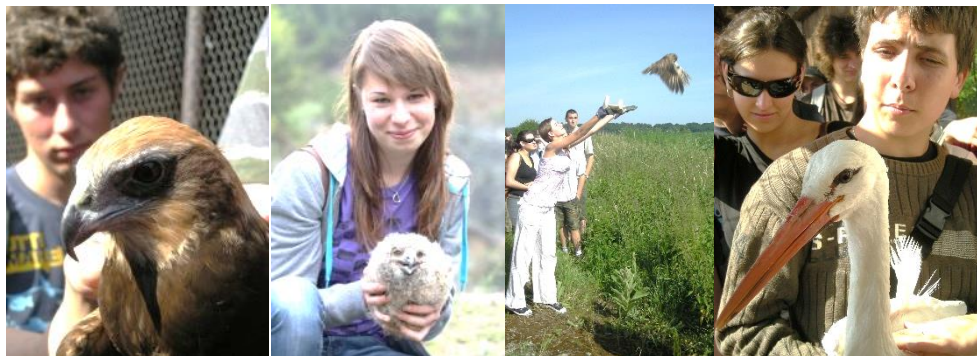

ZÁCHRANNÁ STANICE PORANĚNÝCH ŽIVOČICHŮ SPÁLENÉ POŘÍČÍ

PTÁCI

poštolka obecná
káně lesní
moták pochop
výr velký
sova pálená
kalous ušatý
kachna divoká
labuť velká
husa velká
hrdlička zahradní
hrdlička divoká
krkavec velký
straka obecná
kavka obecná
strakapoud velký
bažant obecný
koroptev polní

DOČASNĚ I TRVALE CHOVANÉ DRUHY V ZÁCHRANNÉ STANICI

SAVCI

ježek západní
kuna skalní
tchoř tmavý
vydra říční
jezevec lesní
liška obecná
srnec obecný
netopýr sp.
veverka obecná

Církevní ZŠ a SŠ Plzeň
Táborská 28, 326 00 Plzeň

www.cisplzen.cz, info@cis.cz
774 493 295, 731 410 937, 734 320 664

- Zajímáš se o přírodu?
- Není Ti lhostejný stav životního prostředí?
- Baví tě objevovat nové souvislosti a skutečnosti?
- Vyhovuje ti propojené teoretické a praktické výuky?
- Chceš se aktivně vzdělávat a získávat praktické dovednosti?
- Zajímá Tě chov a ochrana živočichů?

... pak přijď studovat do Plzně
maturitní obor
EKOLOGIE A ŽIVOTNÍ PROSTŘEDÍ
se zaměřením na
ZÁJMOVÉ A ZÁCHRANNÉ CHOVY